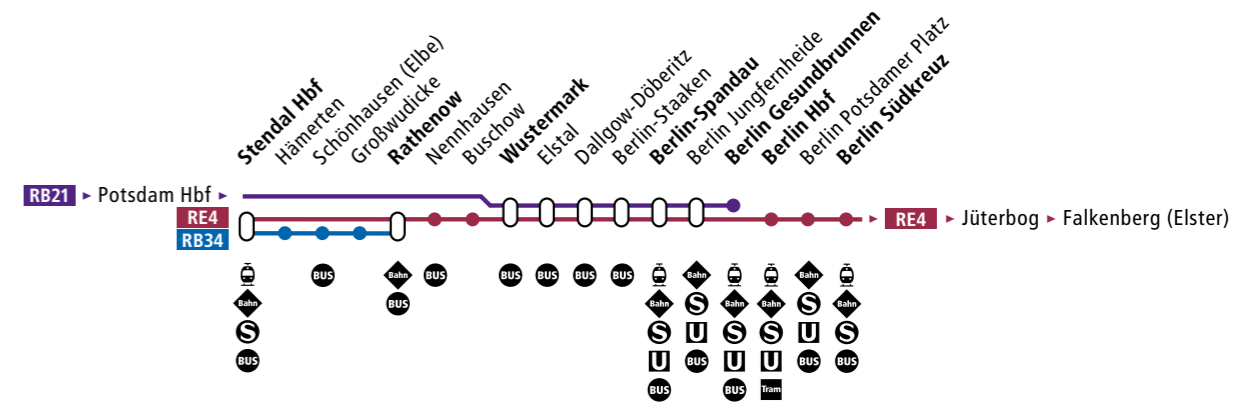

RE4 West RB34 RB21

Bahn RE4 West RB34 RB21

(Stendal Hbf ->) Rathenow -> Berlin Südkreuz Stendal Hbf -> Rathenow

DB Regio HANS RE4 · RB21 RB34

VBB-Tarif ab Großwudicke

Table with 31 columns (stations) and 3 rows (Liniennummer, Fahrnummer, Verkehrshinweise) and a lower section with 31 columns and 23 rows (Kommt aus, Stendal Hbf, Hämerten, etc.)

Fahrplan Gültig ab 11. Dezember 2022

- RE4 (Stendal Hbf <->) Rathenow <-> Berlin Südkreuz
RB34 Stendal Hbf <-> Rathenow
RB21 Auszug: Wustermark <-> Berlin Jungfernheide <-> Berlin Gesundbrunnen

Gut zu wissen

Fahrradmitnahme

Die Züge des Eisenbahn-Regionalverkehrs sind mit großzügigen Mehrzweckabteilen für Fahrräder ausgerüstet. Die großen Fahrradsymbole weisen von außen den Weg. Fahrradfahrer:innen benötigen zum VBB-Fahrausweis eine VBB-24-Stunden-Karte Fahrrad und zur DB-Fahrkarte die Fahrradtagkarte Nahverkehr der DB.

Table with 15 columns (stations) and 3 rows (Liniennummer, Fahrnummer, Verkehrshinweise) and a lower section with 15 columns and 15 rows (Kommt aus, Stendal Hbf, Hämerten, etc.)

- Verkehrshinweise
a nicht 26. Dez, 7., 10. Apr, 1., 18., 29. Mai, 3. Okt
b nicht 24., 31. Dez
V1 Rathenow - Berlin Hbf (tief): Mo-Fr, nicht 26. Dez, 7., 10. Apr, 1., 18., 29. Mai, 3. Okt; Berlin Hbf (tief) - Berlin Südkreuz: täglich
V2 Stendal Hbf - Rathenow: Mo-Sa, nicht 26. Dez, 7., 10. Apr, 1., 18., 29. Mai, 3. Okt; Rathenow - Berlin Südkreuz: täglich
V3 Stendal Hbf - Rathenow: So, auch 26. Dez, 7., 10. Apr, 1., 18., 29. Mai, 3. Okt; Rathenow - Berlin Südkreuz: täglich