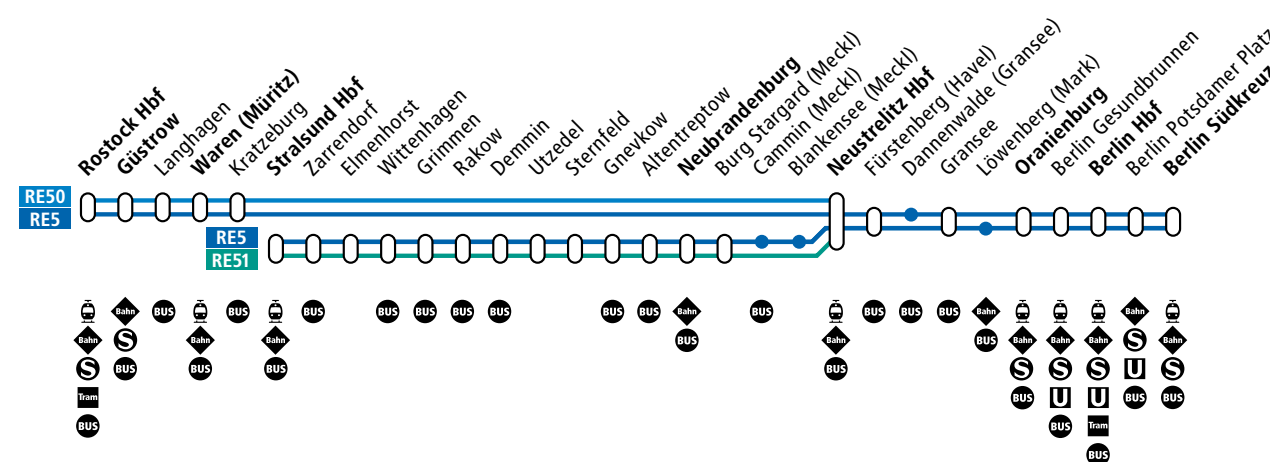

Bauvorschau: Vom 20.06. bis 01.08.2025 sind im Raum Waren (Müritz) und Birkenwerder Bauarbeiten angekündigt.

Es kommt zu Fahrplanänderungen im Nah- und Fernverkehr mit Ersatzverkehr. Die genauen Auswirkungen lagen bei Drucklegung noch nicht vor. Wir informieren Sie im Internet auf bahn.de bzw. vbb.de, in der App DB Navigator bzw. in der VBB-App „Bus&Bahn“.

Rostock Hbf -> Neustrelitz -> Berlin: Für den Zeitraum 02.08. bis 13.12.2025 wird für diesen Streckenabschnitt ein neuer Fahrplan herausgegeben.

RE5 RE50 RE51

Rostock Hbf/Stralsund Hbf -> Neustrelitz Hbf -> Berlin

Rostock Hbf -> Neustrelitz Hbf

Stralsund Hbf -> Neustrelitz Hbf

DB Regio

Verbundtarif VVW von Rostock Hbf bis Langhagen, VBB-Tarif von Fürstenberg (Havel) bis Berlin

Table with 33 columns: Liniennummer, Fahrtnummer, Verkehrshinweise, and various service codes (RES, RE5, RE51, IC, ICE, etc.)

Kommt aus

Main table with 33 columns: Station, Direction, and various service codes (RES, RE5, RE51, IC, ICE, etc.)

Table with 33 columns: Liniennummer, Fahrtnummer, Verkehrshinweise, and various service codes (IC, RE51, RE5, etc.)

Kommt aus

Main table with 33 columns: Station, Direction, and various service codes (RES, RE5, RE51, IC, ICE, etc.)

Verkehrshinweise

- a nicht 18., 21. Apr. 1., 29. Mai, 9. Jun
  b 16. Apr bis 1. Aug
  c 1. bis 15. Apr
  d 18. Apr bis 1. Aug Fr, Sa; auch 17., 20., 30. Apr, 28. Mai, 8. Jun
  e 21. Apr; 27. Apr bis 27. Jul So; nicht 8. Jun; auch 9. Jun
  f ab 16. Apr Mo-Sa; nicht 18., 21. Apr. 1., 29. Mai, 9. Jun; auch 8. Jun
  g ab 20. Apr So; nicht 8. Jun; auch 18., 21. Apr, 1., 29. Mai, 9. Jun
  h 19. Apr bis 2. Nov Sa, So; auch 18., 21. Apr, 1., 29. Mai, 9. Jun, 3. Okt
  i 26. Apr bis 26. Jul Sa; auch 8. Jun
  j nicht 8. Jun
  k 19. Apr bis 26. Jul Sa; auch 8. Jun
  V1 Neustrelitz - Berlin Gesundbrunnen: Mo-Fr, nicht 18., 21. Apr. 1., 29. Mai, 9. Jun; Berlin Gesundbrunnen - Berlin Hbf: 16. Apr bis 1. Aug Mo-Fr; nicht 18., 21. Apr. 1., 29. Mai, 9. Jun; Berlin Hbf - Berlin Südkeuz: 16. Apr bis 1. Aug, täglich
  V2 Neubrandenburg - Berlin Gesundbrunnen: täglich; Berlin Gesundbrunnen - Berlin Südkeuz: 16. Apr bis 1. Aug, täglich
  V3 Stralsund Hbf - Neubrandenburg: Mo-Fr, nicht 18., 21. Apr. 1., 29. Mai, 9. Jun, 3., 31. Okt; Neubrandenburg - Neustrelitz Hbf, täglich
  V4 Rostock Hbf - Neustrelitz Hbf: Mo-Fr, nicht 18., 21. Apr. 1., 29. Mai, 9. Jun; Neustrelitz Hbf - Berlin Gesundbrunnen: täglich; Berlin Gesundbrunnen - Berlin Südkeuz: 16. Apr bis 1. Aug, täglich
  V5 Rostock Hbf - Berlin Gesundbrunnen: 26. Apr bis 26. Jul Sa; auch 8. Jun; Berlin Gesundbrunnen - Berlin Südkeuz: 12. Apr bis 26. Jul Sa, auch 18., 20. Apr, 8. Jun
  V6 Rostock Hbf - Berlin Hbf: Mo-Fr, So, nicht 8. Jun; Berlin Hbf - Berlin Südkeuz: täglich
  V7 Rostock Hbf - Berlin Gesundbrunnen: täglich; Berlin Gesundbrunnen - Berlin Hbf: 16. Apr bis 1. Aug; Berlin Hbf - Berlin Südkeuz: 18. Apr bis 1. Aug Fr, Sa, auch 17., 20., 30. Apr, 28. Mai, 8. Jun
  V8 Stralsund Hbf - Neustrelitz Hbf: täglich; Neustrelitz Hbf - Berlin Hbf: Fr, Sa, auch 17., 20., 30. Apr, 28. Mai, 8. Jun, 2. Okt
  V9 Stralsund Hbf - Berlin Gesundbrunnen: täglich; Berlin Gesundbrunnen - Berlin Südkeuz: ab 16. Apr täglich
  V10 Rostock Hbf - Berlin Gesundbrunnen: täglich; Berlin Gesundbrunnen - Berlin Südkeuz: 16. Apr bis 1. Aug, täglich
  V11 Stralsund Hbf - Neubrandenburg: Mo-Sa, nicht 18., 21. Apr. 1., 29. Mai, 9. Jun, 3., 31. Okt; Neubrandenburg - Neustrelitz Hbf, täglich
  V12 Stralsund Hbf - Neubrandenburg: Mo-Fr, So; Neubrandenburg - Neustrelitz Hbf, täglich

Ihre Ansprechpartner für Fragen und Anregungen:

DB Regio AG 0331/235 68 81/82 bahn.de/brandenburg 0385/75 02 405 bahn.de/mecklenburg-vorpommern
VBB Verkehrsverbund Berlin-Brandenburg GmbH 030/25 41 41 - vbb.de
VMV Verkehrsgesellschaft Mecklenburg-Vorpommern mbH 0385/590 87-0 - vmv-mbh.de