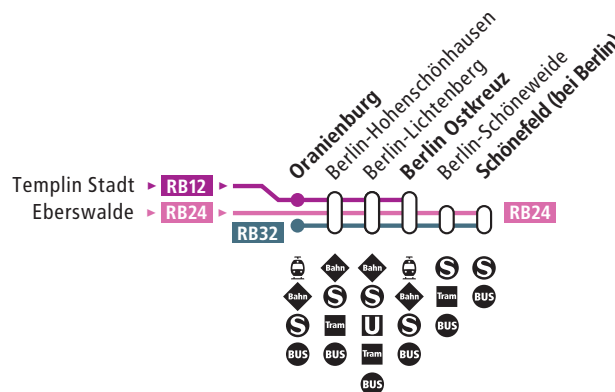

Verkehrshinweise

- a 20. Apr bis 14. Dez Sa, So; auch 1., 9., 20. Mai, 3. Okt
- b nicht 29. Mär, 1. Apr, 1., 9., 20. Mai, 3. Okt

- Barrierefreie Fahrzeuge
- Fahrradmitnahme begrenzt möglich

Herausgeber: DB Regio AG · Regio Nordost
Reiseauskunftsmidien
Babelsberger Straße 18 · 14473 Potsdam
Aktuelle Bau- und Störungsinformationen für
DB Regio Nordost unter bahn.de/brandenburg

Layout: kontur werbeagentur GmbH · Berlin
Fotos: Radoslaw Maciejewski/Shutterstock.com,
Corbis/Hero Images
Druck: Druckerei W. Kohlhammer GmbH & Co. · Stuttgart
Stand: 29. Januar 2024 · Alle Angaben ohne Gewähr.

Ihre Ansprechpartner für Fragen und Anregungen:

DB Regio AG
0331/235 68 81/82
bahn.de/brandenburg

VBB Verkehrsverbund
Berlin-Brandenburg GmbH
030/25 41 41 41 · vbb.de

NEB
Betriebsgesellschaft mbH
030/39 60 11-344 · NEB.de