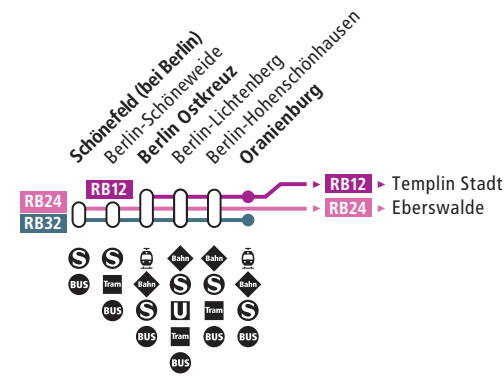

Liniennummer	RB32	RB32	RB32	RB12	RB12	RB12
Fahrtnummer	18234	18234	18236	61387	61135	61389
Verkehrshinweise	tätlich b	tätlich c	tätlich c	tätlich	tätlich	tätlich
Schönefeld (bei Berlin)	ab	22.19	22.18	.	.	.
Berlin-Schöneeweide		|	22.28	.	.	.
Berlin Ostkreuz	an	|	22.34	.	.	.
Berlin Ostkreuz	ab	|	22.35	.	22.43	.
Berlin-Lichtenberg	an	|	22.39	.	22.46	.
Berlin-Lichtenberg	ab	|	.	22.43	.	22.53
Berlin-Hohenschönhausen	an	22.35	.	22.50	.	23.01
Berlin-Hohenschönhausen	ab	22.37	.	22.51	.	23.03
Oranienburg	an	22.56	.	23.09	.	23.21
Weiter nach					Templin Stadt	

Verkehrshinweise

a nicht 29. Mär, 1. Apr, 1., 9., 20. Mai, 3. Okt

b 25. Mär bis 18. Apr

c 19. Apr bis 14. Dez

V1 Schönefeld (bei Berlin) - Berlin-Lichtenberg: täglich; Berlin-Lichtenberg - Oranienburg: 19. Apr bis 14. Dez

Barrierefreie Fahrzeuge
Fahrradmitnahme begrenzt möglich

i Gut zu wissen

> Informationen zu Baustellen und Störungen

Sie auf unserer Homepage bahn.de/brandenburg. Hier finden Sie neben ausführlichen Hinweisen zur betroffenen Strecke auch den Grund der Maßnahme sowie Karten zu sämtlichen Beeinträchtigungen in der Region. Unsere Bauinfos werden ständig aktualisiert. Auch wenn Sie nach Fahrplänen, Liniennetzen, Tarifen oder Freizeittipps suchen – auf unserer Webseite sind Sie immer richtig!

> Brandenburg-Berlin-Ticket

Das Brandenburg-Berlin-Ticket ist ideal für Tagesausflüge von Gruppen bis zu fünf Personen. Es kann bei fast allen VBB-Verkehrsunternehmen in Berlin und Brandenburg sowie auf einigen Strecken in angrenzenden Bundesländern und Polen genutzt werden. Es gilt montags bis freitags ab 9 Uhr, an Wochenend- und Feiertagen, am 24. und 31. Dezember ab 0 Uhr bis 3 Uhr des Folgetages. Für Fahrten zwischen 18 Uhr und 7 Uhr gibt es das Brandenburg-Berlin-Ticket Nacht. Weitere Informationen unter bahn.de/brandenburg-berlin-ticket.

> Klasse unterwegs

Mit dem Schulprogramm „Klasse unterwegs“ erleben Lehrer:innen mit ihren Klassen spannende Exkursionen in Berlin, Brandenburg, Mecklenburg-Vorpommern, Sachsen und Sachsen-Anhalt. Die passenden Angebote finden sie auf der Homepage mit der Such- und Filterfunktion nach Unterrichtsfächern, Klassenstufen und Regionen. Zu den Zielen geht's preiswert und umweltfreundlich mit der Bahn bzw. öffentlichen Verkehrsmitteln – Tipps zu Anreise und Tickets inklusive. Weitere Infos unter bahn.de/klasseunterwegs.

> Die neue „VBB easy“-App

Mit der App „VBB easy“ können sich alle ganz einfach im öffentlichen Nahverkehr in Berlin und Brandenburg orientieren. Abgespeicherte Favoriten erleichtern die Verbindungssuche. Die Darstellung ist besonders übersichtlich. Zur Sicherheit gibt es Schritt-für-Schritt-Informationen während der Fahrt und Echtzeitdaten. Über einen gespeicherten Kontakt oder die App „VBB GuideMeGo“ kann man schnell Hilfe erhalten. Weitere Infos unter vbb.de/easy.