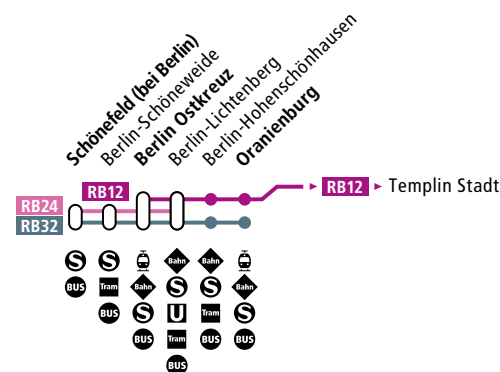

Liniennummer	RB32	RB32	RB32	RB12	RB12	RB12
Fahrtnummer	18234	18234	18236	61387	61135	61389
Verkehrshinweise	täglich b	täglich c	täglich b	täglich	täglich	täglich

Verkehrshinweise
a nicht 25., 26. Dez, 1. Jan
b 10. Dez bis 22. Feb
c 23. Feb bis 24. Mär

Schönefeld (bei Berlin)	ab	22.18	22.19	.	.	.	.
Berlin-Schöneeweide		22.28	|	.	.	.	.
Berlin Ostkreuz	an	22.34	|	.	.	.	.
Berlin Ostkreuz	ab	22.35	|	.	22.43	.	.
Berlin-Lichtenberg	an	22.39	|	.	22.46	.	.
Berlin-Lichtenberg	ab	.	|	22.43	.	22.53	23.38
Berlin-Hohenschönhausen		.	22.37	22.51	.	23.03	23.46
Oranienburg	an	.	22.56	23.09	.	23.21	0.04
Weiter nach					Templin Stadt		

Barrierefreie Fahrzeuge
Fahrradmitnahme begrenzt mit

Gut zu wissen

> Informationen zu Baustellen und Störungen

Um die Kapazität im Netz zu erhöhen und die Infrastruktur zu erhalten und auszubauen, sind Baustellen unvermeidlich. Wann, wo und wie lange gebaut wird, erfahren Sie auf unserer Homepage bahn.de/brandenburg. Hier finden Sie neben ausführlichen Hinweisen zur betroffenen Strecke auch den Grund der Maßnahme sowie Karten zu sämtlichen Beeinträchtigungen in der Region. Unsere Bauinfos werden ständig aktualisiert. Auch wenn Sie nach Fahrplänen, Liniennetzen, Tarifen oder Freizeittipps suchen – auf unserer Webseite sind Sie immer richtig!

Sie auf unserer Homepage bahn.de/brandenburg. Hier finden Sie neben ausführlichen Hinweisen zur betroffenen Strecke auch den Grund der Maßnahme sowie Karten zu sämtlichen Beeinträchtigungen in der Region. Unsere Bauinfos werden ständig aktualisiert. Auch wenn Sie nach Fahrplänen, Liniennetzen, Tarifen oder Freizeittipps suchen – auf unserer Webseite sind Sie immer richtig!

> Brandenburg-Berlin-Ticket

Das Brandenburg-Berlin-Ticket ist ideal für Tagesausflüge von Gruppen bis zu fünf Personen. Es kann bei fast allen VBB-Verkehrsunternehmen in Berlin und Brandenburg sowie auf einigen Strecken in angrenzenden Bundesländern und Polen genutzt werden. Es gilt montags bis freitags ab 9 Uhr, an Wochenend- und Feiertagen, am 24. und 31. Dezember ab 0 Uhr bis 3 Uhr des Folgetages. Für Fahrten zwischen 18 Uhr und 7 Uhr gibt es das Brandenburg-Berlin-Ticket Nacht. Weitere Informationen unter bahn.de/brandenburg-berlin-ticket.

> Klasse unterwegs

Mit dem Schulprogramm „Klasse unterwegs“ erleben Lehrer:innen mit ihren Klassen spannende Exkursionen in Berlin, Brandenburg, Mecklenburg-Vorpommern, Sachsen und Sachsen-Anhalt. Die passenden Angebote finden sie auf der Homepage mit der Such- und Filterfunktion nach Unterrichtsfächern, Klassenstufen und Regionen. Zu den Zielen geht's preiswert und umweltfreundlich mit der Bahn bzw. öffentlichen Verkehrsmitteln – Tipps zu Anreise und Tickets inklusive. Weitere Infos unter bahn.de/klasseunterwegs.

> Die neue „VBB easy“-App

Mit der App „VBB easy“ können sich alle ganz einfach im öffentlichen Nahverkehr in Berlin und Brandenburg orientieren. Abgespeicherte Favoriten erleichtern die Verbindungssuche. Die Darstellung ist besonders übersichtlich. Zur Sicherheit gibt es Schritt-für-Schritt-Informationen während der Fahrt und Echtzeitdaten. Über einen gespeicherten Kontakt oder die App „VBB GuideMeGo“ kann man schnell Hilfe erhalten. Weitere Infos unter vbb.de/easy.