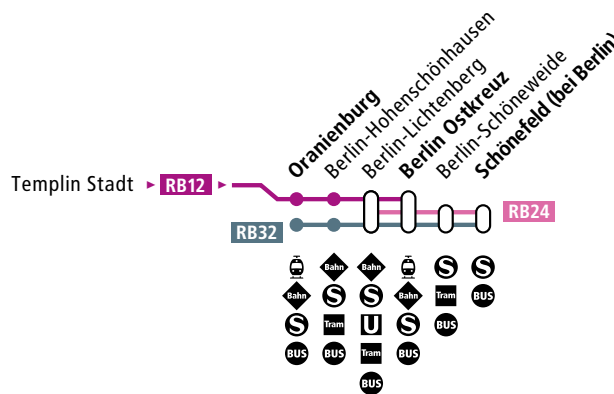

Verkehrshinweise

a nicht 25., 26. Dez, 1. Jan

- Barrierefreie Fahrzeuge
- Fahrradmitnahme begrenzt möglich

Herausgeber: DB Regio AG · Regio Nordost
Reiseauskunftsmedien
Babelsberger Straße 18 · 14473 Potsdam
Aktuelle Bau- und Störungsinformationen für
DB Regio Nordost unter bahn.de/brandenburg

Layout: kontur werbeagentur GmbH · Berlin
Fotos: Radoslaw Maciejewski/Shutterstock.com,
Corbis/Hero Images
Druck: Druckerei W. Kohlhammer GmbH & Co. · Stuttgart
Stand: 30. Oktober 2023 · Alle Angaben ohne Gewähr.

Ihre Ansprechpartner für Fragen und Anregungen:

DB DB Regio AG
☎ 0331/235 68 81/82
bahn.de/brandenburg

VBB Verkehrsverbund
Berlin-Brandenburg GmbH
☎ 030/25 41 41 41 · vbb.de

NEB NEB
Betriebsgesellschaft mbH
☎ 030/39 60 11-344 · NEB.de