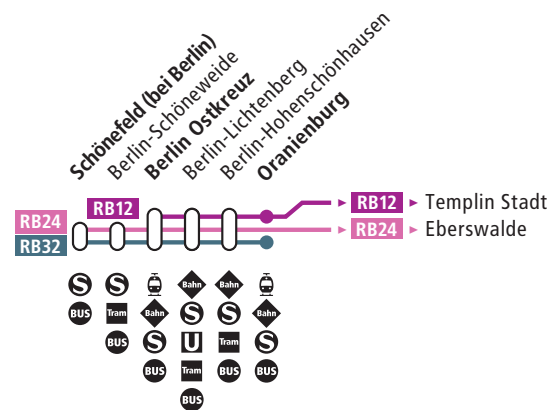

Liniennummer	RB32	RB12
Fahrtnummer	18236	61147
Verkehrshinweise	tätlich	tätlich

Schönefeld (bei Berlin)	ab	.	.
Berlin-Schöneeweide		.	.
Berlin Ostkreuz	an	.	.
Berlin Ostkreuz	ab	.	22.48
Berlin-Lichtenberg	an	.	22.51
Berlin-Lichtenberg	ab	22.43	22.53
Berlin-Hohenschönhausen	an	22.50	23.01
Berlin-Hohenschönhausen	ab	22.51	23.02
Oranienburg	an	23.09	23.21
Weiter nach		Templin Stadt	

Verkehrshinweise
a nicht 25., 26. Dez, 1. Jan, 18., 21. Apr, 1., 29. Mai, 9. Jun

- Barrierefreie Fahrzeuge
- Fahrradmitnahme begrenzt möglich

Gut zu wissen

> Informationen zu Baustellen und Störungen

Um die Kapazität im Netz zu erhöhen und die Infrastruktur zu erhalten und auszubauen, sind Baustellen unvermeidlich. Wann, wo und wie lange gebaut wird, erfahren

Sie auf unserer Homepage bahn.de/brandenburg. Hier finden Sie neben ausführlichen Hinweisen zur betroffenen Strecke auch den Grund der Maßnahme sowie Karten zu sämtlichen Beeinträchtigungen in der Region. Unsere Bauinfos werden ständig aktualisiert. Auch wenn Sie nach Fahrplänen, Liniennetzen, Tarifen oder Freizeittipps suchen – auf unserer Webseite sind Sie immer richtig!

> Brandenburg-Berlin-Ticket

Das Brandenburg-Berlin-Ticket ist ideal für Tagesausflüge von Gruppen bis zu fünf Personen. Es kann bei fast allen VBB-Verkehrsunternehmen in Berlin und Brandenburg sowie auf einigen Strecken in angrenzenden Bundesländern und Polen genutzt werden. Es gilt montags bis freitags ab 9 Uhr, an Wochenend- und Feiertagen sowie am 24. und 31. Dezember ab 0 Uhr bis 3 Uhr des Folgetages. Für Fahrten zwischen 18 Uhr und 7 Uhr gibt es das Brandenburg-Berlin-Ticket Nacht. Weitere Informationen unter bahn.de/brandenburg-berlin-ticket.

> Klasse unterwegs

Mit dem Schulprogramm „Klasse unterwegs“ erleben Lehrer:innen mit ihren Klassen spannende Exkursionen in Berlin, Brandenburg, Mecklenburg-Vorpommern, Sachsen und Sachsen-Anhalt. Die passenden Angebote finden sie auf der Homepage mit der Such- und Filterfunktion nach Unterrichtsfächern, Klassenstufen und Regionen. Zu den Zielen geht's preiswert und umweltfreundlich mit der Bahn bzw. öffentlichen Verkehrsmitteln – Tipps zu Anreise und Tickets inklusive. Weitere Infos unter bahn.de/klasseunterwegs.

> VBB-Tarifberater

Sie nutzen Bus und Bahn nur unregelmäßig, wollen ein neues Ausflugsziel kennenlernen oder suchen nach Kombinationen mit bereits vorhandenen Zeitkarten?

Dann kann der VBB-Tarifberater weiterhelfen! Er informiert darüber, welcher VBB-Fahrausweis für das gewünschte Ziel in Berlin und Brandenburg der geeignete ist. Eine Tarifübersicht erscheint automatisch nach jeder Routenanfrage auf vbb.de. Über die Adresse vbb.de/Tarifberater kann der digitale Helfer auch direkt angewählt werden.