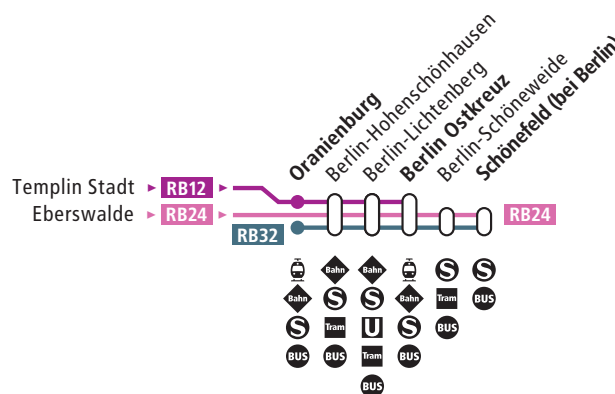

Verkehrshinweise

- a 20. Apr bis 14. Dez Sa, So; auch 1., 9., 20. Mai, 3. Okt
- b nicht 29. Mär, 1. Apr, 1., 9., 20. Mai, 3. Okt

- Barrierefreie Fahrzeuge
- Fahrradmitnahme begrenzt möglich

Herausgeber: DB Regio AG · Regio Nordost
Reiseauskunftsmidien
Babelsberger Straße 18 · 14473 Potsdam
Aktuelle Bau- und Störungsinformationen für
DB Regio Nordost unter bahn.de/brandenburg

Layout: kontur werbeagentur GmbH · Berlin
Fotos: Radoslaw Maciejewski/Shutterstock.com,
Corbis/Hero Images
Druck: Druckerei W. Kohlhammer GmbH & Co. · Stuttgart
Stand: 29. Januar 2024 · Alle Angaben ohne Gewähr.

Ihre Ansprechpartner für Fragen und Anregungen:

DB Regio AG
0331/235 68 81/82
bahn.de/brandenburg

VBB Verkehrsverbund
Berlin-Brandenburg GmbH
030/25 41 41 41 · vbb.de

NEB
Betriebsgesellschaft mbH
030/39 60 11-344 · NEB.de