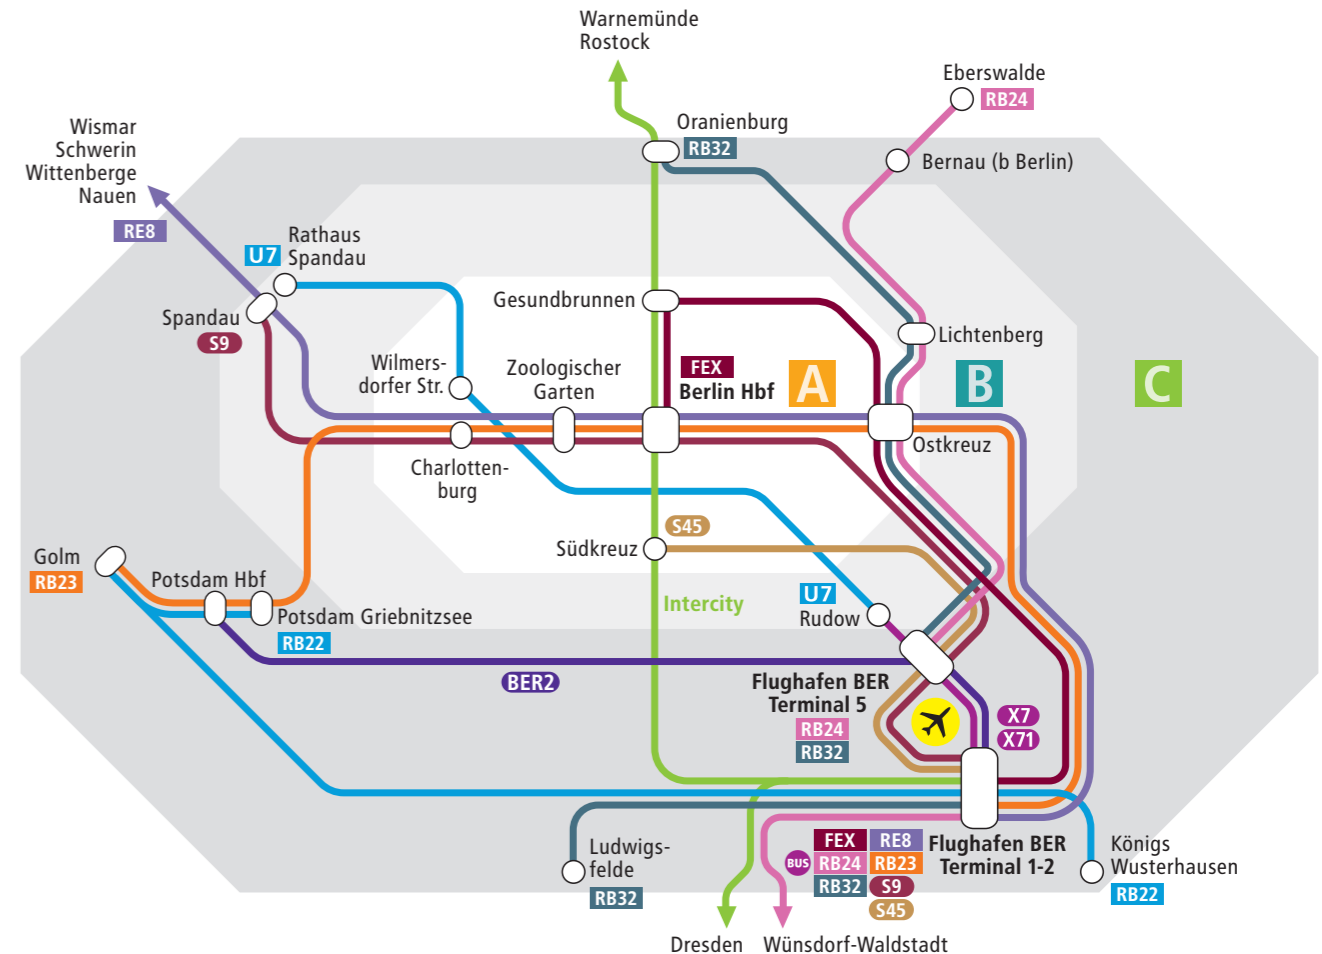

Verkehrshinweise | Announcements

- Barrierefreie Fahrzeuge | Fully accessible trains
- Fahrradmitnahme begrenzt möglich | Limited capacity for bicycles

i Der Flughafenexpress **FEX** hält in Berlin Hbf in der unteren Ebene. Die Linien **RE8** und **RB23** halten in Berlin Hbf in der oberen Ebene.
The airport express **FEX** stops at Berlin Hbf on the lower level.
The **RE8** and **RB23** lines stop at Berlin Hbf on the upper level.

FEX RB32 fährt ab ✕ Flughafen BER – T1-2 weiter als **FEX** nach Berlin Hbf. Ein Umstieg ist nicht erforderlich.
FEX continues from ✕ BER Airport – T1-2 as **RB32** to Berlin Hbf.
No change of trains is required.

a Zug fährt über ✕ Flughafen BER – T5 (Abfahrt 0.06 Uhr) | Train stops at ✕ BER Airport – T5 (Departure 0.06 h)

Die VBB-App Bus & Bahn mit Handyticket und Routenplanung

Die kostenlose App für iPhones und Android-Smartphones – mit Ticketkauf (inkl. Kreditkartenzahlung), allen Verbindungen und Abfahrten für alle Busse und Bahnen in Berlin und Brandenburg, Liniennetzplänen und Ortungsfunktion. Erhältlich im iTunes und Google Play Store.

Mobile ticketing and route planning in the VBB region

Free app for iPhones and Android smartphones – ticket purchase including integrated credit card payment, all connections and departure times for all buses and trains in Berlin and Brandenburg, route network and location function. Available on iTunes and the Google Play Store.

vbb.de/app
Tel.: +49 30/25 41 41 41

Legende | Key

- **FEX** **RB23** Bahn-Regionalverkehr Regional railway
- **RE8** **RB32** Ersatzverkehr mit Bussen Bus replacement service
- **S9** **S45** S-Bahn Suburban train
- **U7** U-Bahn Underground
- **X7** **X71** Bus Bus services
- **X71** Bus services
- **BER2** Bus mit Zuschlag Bus services with surcharge
- **A B C** VBB-Tarifteilbereiche Berlin VBB fare zones Berlin

Herausgeber | Publisher: DB Regio AG · Regio Nordost
Reiseauskunftsmitteln
Babelsberger Straße 18 · 14473 Potsdam
Aktuelle Bau- und Störungsinformationen für DB Regio Nordost:
Up-to-date information about construction and disruption for DB Regio Nordost:
bahn.de/brandenburg

Layout | Layout: kontur werbeagentur GmbH · Berlin
Druck | Printing: Druckerei W. Kohlhammer GmbH & Co. · Stuttgart
Stand | Version: 08. November 2023
Alle Angaben ohne Gewähr.
Dieses Falblatt wird nicht berichtet.
No responsibility is taken for the accuracy of the information provided. No alterations will be made to this flyer.