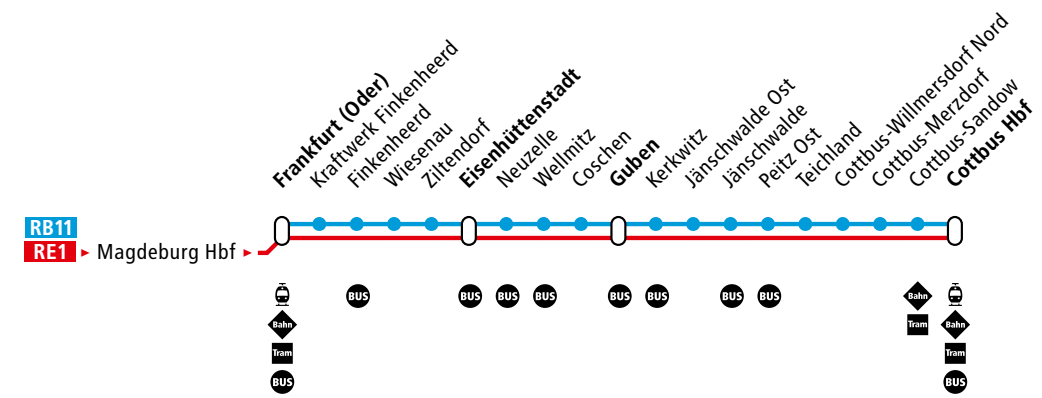

Verkehrshinweise

a auch 15., 18. Apr, 26. Mai, 6. Jun, 3. Okt
b nicht 15., 18. Apr, 26. Mai, 6. Jun, 3. Okt

V1 Frankfurt (Oder) - Eisenhüttenstadt: Mo- Fr, nicht 15., 18. Apr, 26. Mai, 6. Jun, 3. Okt; Eisenhüttenstadt - Cottbus Hbf: Fr, nicht 15. Apr
V2 Frankfurt (Oder) - Eisenhüttenstadt: Mo-Fr, nicht 15., 18. Apr, 26. Mai, 6. Jun, 3. Okt; Eisenhüttenstadt - Cottbus Hbf: Mo-Do, nicht 18. Apr, 26. Mai, 6. Jun, 3. Okt

Barrierefreie Fahrzeuge
 Fahrradmitnahme begrenzt möglich

Herausgeber: DB Regio AG · Regio Nordost
Angebotsplanung/Reiseauskunftsmedien
Babelsberger Straße 18 · 14473 Potsdam
Aktuelle Bau- und Störungsinformationen für
DB Regio Nordost unter bahn.de/brandenburg
Layout: kontur werbeagentur GmbH · Berlin
Fotos: Radoslaw Maciejewski/Shutterstock.com
Druck: Druckerei W. Kohlhammer GmbH & Co. · Stuttgart
Stand: 29. Oktober 2021 · Alle Angaben ohne Gewähr.
Dieses Faltblatt wird nicht berichtet.