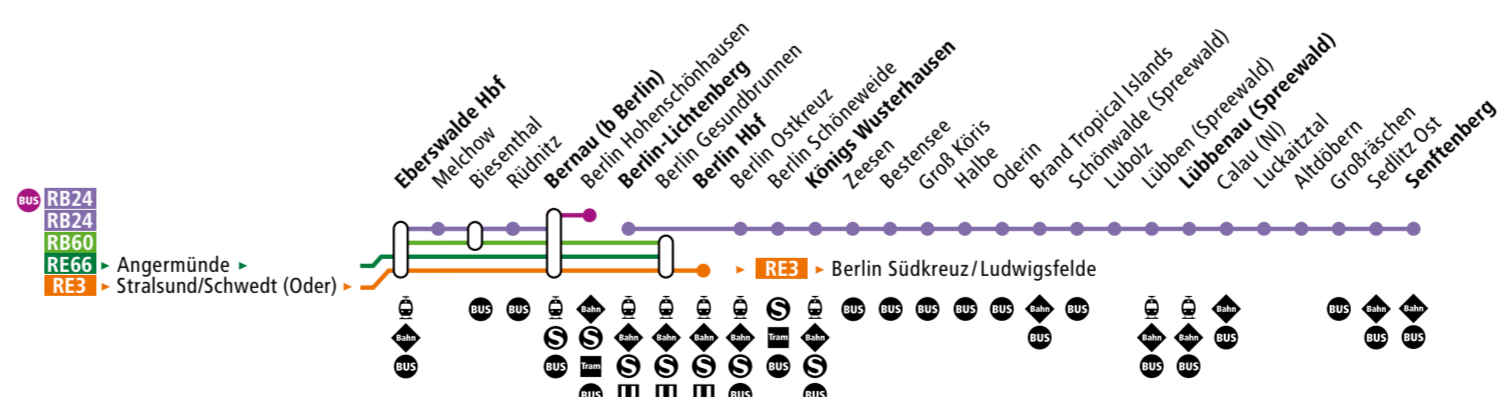

DB Ausflug – Reiseplaner im Smartphone

Plötzlich auftretenden Erlebnis-hunger stellt man am besten mit der App „DB Ausflug“. Machen Sie Ihr Smartphone zum Reise-führer!

Das Berlin-Stettin-Ticket

Der Regional-Express RE66 fährt mehrmals täglich von Berlin Gesundbrunnen direkt nach Szczecin Główny (Stettin).

Fahrradmitnahme

Die Züge des Eisenbahn-Regionalverkehrs sind mit großzügigen Mehrzweckabteilen für Fahrräder ausgerüstet.

Table with columns for Liniennummer, Fahrtnummer, and various train numbers (ICE, RE3, RB24, etc.).

Table with columns for Verkehreshinweise and various train numbers (Sa, Fr, So, etc.).

Main arrival schedule table with columns for 'Kommt aus' (origin) and 'Weiter nach' (destination) for various stations like Ostsee-bad Binz, Prenzlau, etc.

Verkehreshinweise

- a auch 3. Okt
  b nicht 3. Okt
  c zusätzlicher Halt in Flughafen BER – Terminal 1-2
  Abf. 4.02 Uhr
  d 17. Jul bis 6. Nov Sa, So; auch 3. Okt
  e nicht 3. Okt; auch 12. Nov bis 10. Dez
  f nicht 20., 21. Aug
  g nicht 20. Aug
  h 23. Jul bis 29. Okt Sa; nicht 20. Aug
  i auch 3. Okt, 5., 12., 19., 26. Nov, 3., 10. Dez
  j nicht 3. Okt; auch 2., 23. Okt bis 4. Dez
  k 17. Jul bis 16. Okt So; nicht 2. Okt; auch 3. Okt
  l 3. Sep bis 6. Nov Sa, So; auch 3. Okt
  m 17. Jul; 28. Aug bis 4. Dez So; nicht 2. Okt; auch 3. Okt
  n 2. Sep bis 10. Dez
  o 17. Jul bis 1. Sep
  p nicht 2. Okt; auch 3. Okt

Bauarbeiten zwischen Bernau und Berlin-Lichtenberg ab 17. Juli 2022
Die Züge der Linie RB24 fallen zwischen Bernau (b Berlin) und Berlin-Lichtenberg (bis 25. August zwischen Bernau (b Berlin) und Bestensee) aus.

Ihre Ansprechpartner für Fragen und Anregungen:

- DB Regio AG 0331/235 68 81/82
  NEB Betriebsgesellschaft mbH 030/39 60 11-344
  ODEG Ostdeutsche Eisenbahn GmbH 030/514 88 88 88
  VBB Verkehrsverbund Berlin-Brandenburg GmbH 030/25 41 41 41