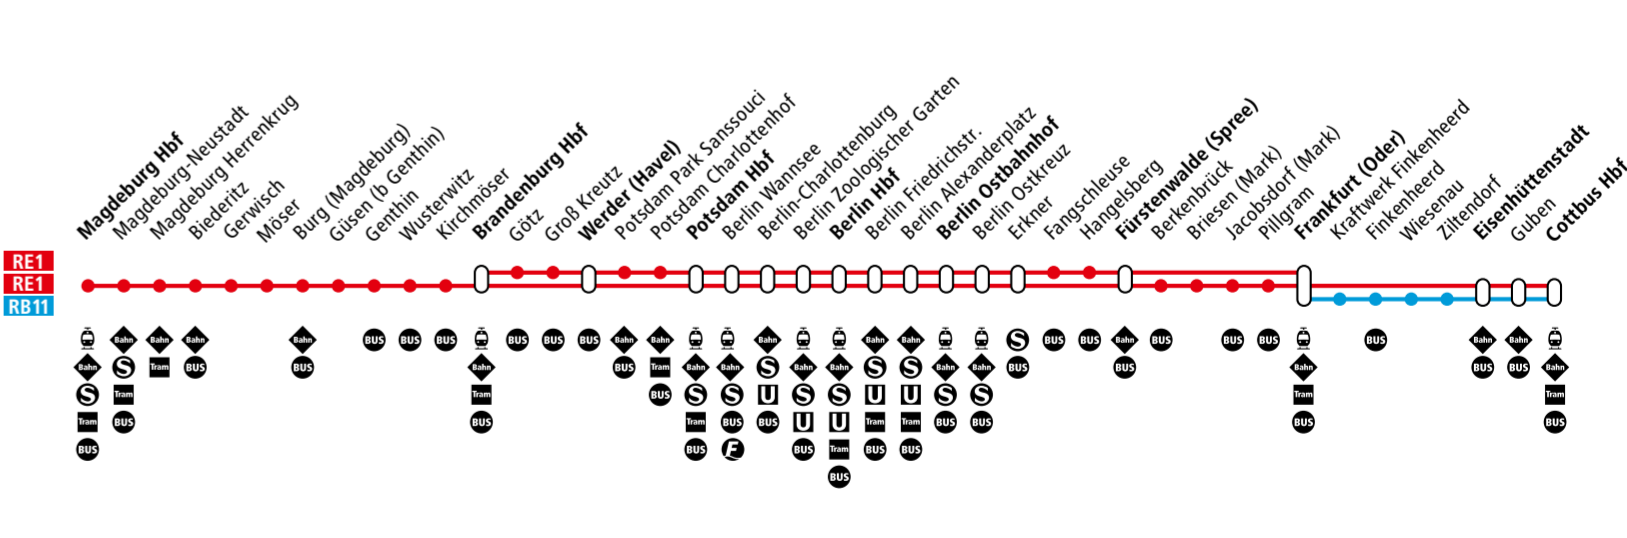

Die VBB-App „Bus & Bahn“ ist Fahrplanauskunft und Ticketautomat in einem: Neben der aktuellen Fahrplansuche können für das gesamte Netz des Verkehrsverbundes Berlin-Brandenburg auch Handytickets erworben werden.

App „DB Bauarbeiten“

Sie werden zu baubedingten Fahrplanänderungen von Zügen der Deutschen Bahn informiert. Abonnieren Sie einzelne Linien bzw. Strecken und erhalten automatisch neue oder aktualisierte Meldungen auf Ihrem Smartphone.

Zeitkarten am besten im Abo

Vielfahrer sparen Geld mit einem Abonnement. Im Vergleich zum Erwerb von einzelnen Monatskarten spart der Abonnent bis zu 27 Prozent. Das lohnt sich immer.

Das VBB-Abo 65plus

„unendlich mobil“ innerhalb des Verkehrsverbundes Berlin-Brandenburg ist die Devise dieses Fahrausweises für Fahrgäste ab 65 Jahre. Ob Eisenbahn-Regionalverkehr, S- oder U-Bahn, Bus, Straßenbahn oder Fähre – alles ist mit diesem Fahrausweis möglich.

Ausfall des Haltes
Frankfurt (Oder)-Rosengarten
Der Halt in Frankfurt (Oder)-Rosengarten entfällt baubedingt.
Die Planungen für den Ersatzverkehr waren bis zum Redaktionsschluss noch nicht abgeschlossen.

Verkehshinweise
b nicht 15., 18. Apr. 26. Mai, 6. Jun, 3. Okt
c 12. Dez bis 14. Okt
d nicht 25. Dez, 1. Jan, 18. Apr
e 13. Dez bis 22. Apr; 12. Sep bis 11. Dez
f nicht 24., 31. Dez, 17. Apr
g nicht 24. Dez; auch 14., 18. Apr, 25., 26. Mai, 6. Jun, 3. Okt
h auch 15., 18. Apr, 26. Mai, 6. Jun, 3. Okt

Gut zu wissen

Brandenburg-Berlin-Ticket

Das Brandenburg-Berlin-Ticket ist ideal für Tagesausflüge von Gruppen bis zu fünf Personen. Es kann bei fast allen VBB-Verkehrsunternehmen in Berlin und Brandenburg sowie auf einigen Strecken in angrenzenden Bundesländern und Polen genutzt werden.

Der VBB-Fahrausweis gehört zur Fahrt

Am besten ist es, Sie haben Ihren Fahrausweis beim Einsteigen bereits bei sich. Fahrausweise können Sie vor Fahrtantritt über Apps, an Automaten und in den bekannten Vertriebsstellen erwerben.

Fahrradmitnahme

Die Züge des Eisenbahn-Regionalverkehrs sind mit großzügigen Mehrzweckabteilen für Fahrräder ausgerüstet. Die großen Fahrradsymbole weisen von außen den Weg. Fahrradfahrern benötigen zum VBB-Fahrausweis eine VBB-24-Stunden-Karte Fahrrad (VBB-Gesamtzeit für 6 Euro) und zur DB-Fahrkarte die Fahrradtagkarte Nahverkehr der DB (6 Euro).