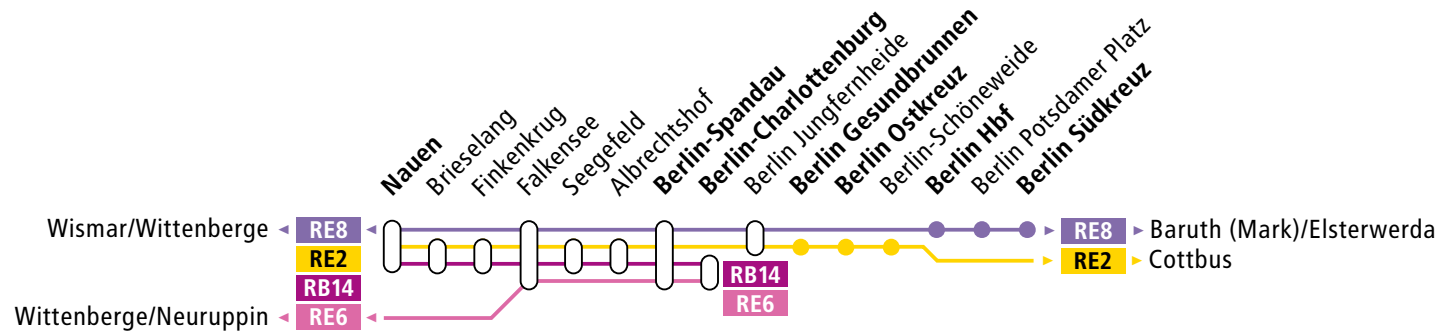

# RB14 · RE2 · RE6 · RE8

Nauen ↔ Berlin-Spandau ↔ Berlin Hbf ↔ Berlin Südkreuz/Berlin Ostkreuz

## Fahrplan

14. Juni bis 1. Oktober 2026

- RB14** Nauen ↔ Berlin-Spandau ↔ Berlin-Charlottenburg
- RE2** Auszug: Nauen ↔ Berlin-Spandau ↔ Berlin Gesundbrunnen ↔ Berlin Ostkreuz ↔ Berlin-Schöneweide
- RE6** Auszug: Falkensee ↔ Berlin-Spandau ↔ Berlin-Charlottenburg
- RE8** Auszug: Nauen ↔ Berlin-Spandau ↔ Berlin Hbf ↔ Berlin Südkreuz

**RB14**  
RE2  
RE6  
RE8

**Nauen ▶ Berlin-Spandau ▶ Berlin-Charlottenburg**

Auszug: Nauen ▶ Berlin-Spandau ▶ Berlin Gesundbrunnen ▶ Berlin Ostkreuz ▶ Berlin-Schöneeweide

Auszug: Falkensee ▶ Berlin-Spandau ▶ Berlin-Charlottenburg

Auszug: Nauen ▶ Berlin-Spandau ▶ Berlin Hbf ▶ Berlin Südkreuz

vbb.de

**DB Regio** RE2 · RE6  
RB14  
**ODEG** RE8

**VBB-Tarif | Gültig vom 14.06. bis 01.10.2026**

Liniennummer	RE2	RE8	RB14	RE6	RE8	RE2	RE6	RE8	RE2	RE6
Fahrtnummer	3134	62032	18633	3635	62034	3136	3637	62036	3138	3639
Verkehrshinweise	tätlich	tätlich	tätlich	tätlich	V3	tätlich	tätlich	tätlich	tätlich	tätlich