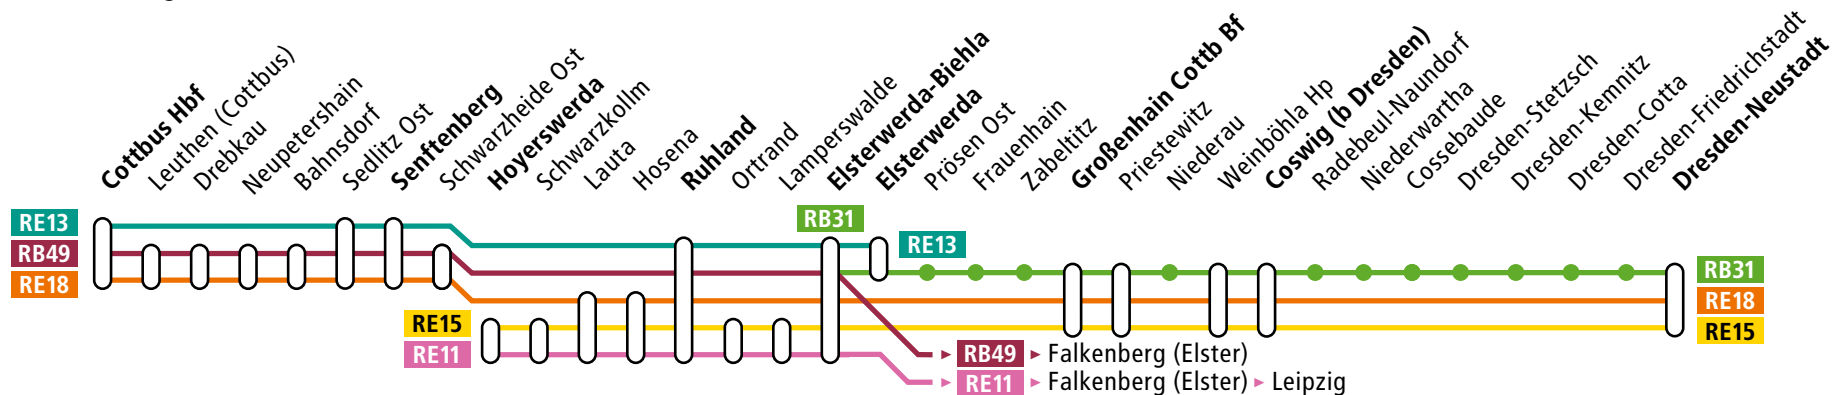

RE15 · RE13 · RE18 · RB31 · RE11 · RB49

Cottbus/Hoyerswerda ↔ Ruhland/Elsterwerda-Biehla ↔
Großenhain Cottb ↔ Coswig ↔ Dresden

Fahrplan

Gültig ab 14. Dezember 2025

- RE15** Hoyerswerda ↔ Ruhland ↔ Coswig (b Dresden) ↔ Dresden-Neustadt
- RE13** Cottbus Hbf ↔ Senftenberg ↔ Elsterwerda
- RE18** Cottbus Hbf ↔ Ruhland ↔ Coswig (b Dresden) ↔ Dresden-Neustadt
- RB31** Elsterwerda-Biehla ↔ Coswig (b Dresden) ↔ Dresden-Neustadt
- RE11** Auszug: Hoyerswerda ↔ Ruhland ↔ Elsterwerda-Biehla
- RB49** Auszug: Cottbus Hbf ↔ Ruhland ↔ Elsterwerda-Biehla

RE15
RE13
RE18
RB31
RE11
RB49

Hoyerswerda <-> Ruhland <-> Coswig (b Dresden) <-> Dresden-Neustadt
Cottbus Hbf <-> Senftenberg <-> Elsterwerda
Cottbus Hbf <-> Ruhland <-> Coswig (b Dresden) <-> Dresden-Neustadt
Elsterwerda-Biehla <-> Coswig (b Dresden) <-> Dresden-Neustadt
Auszug: Hoyerswerda <-> Ruhland <-> Elsterwerda-Biehla
Auszug: Cottbus Hbf <-> Ruhland <-> Elsterwerda-Biehla