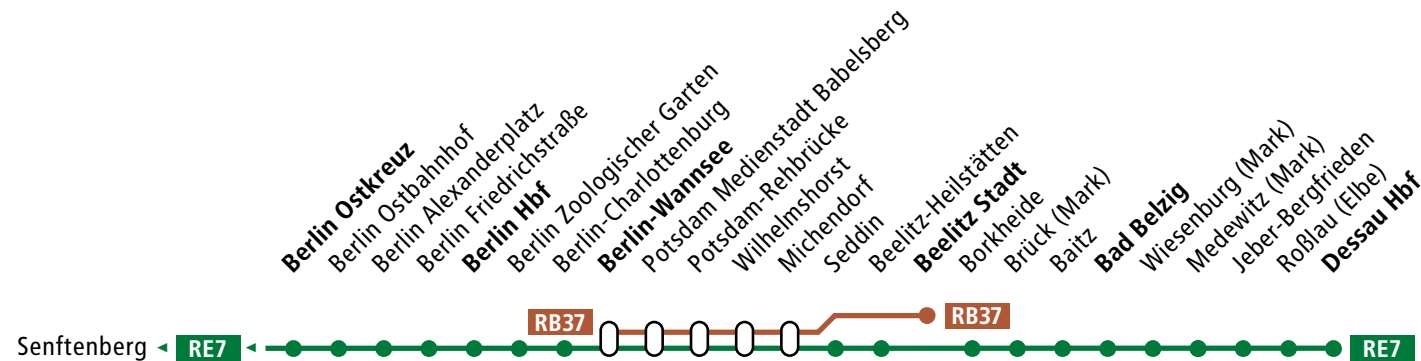

# RE7 West · RB37

Berlin <math>\leftrightarrow</math> Dessau

## Fahrplan

14. Dezember 2025 bis 13. Juni 2026

**RE7** Berlin Ostkreuz <math>\leftrightarrow</math> Berlin Hbf <math>\leftrightarrow</math> Bad Belzig <math>\leftrightarrow</math> Dessau Hbf

**RB37** Berlin-Wannsee <math>\leftrightarrow</math> Beelitz-Stadt

**Bauvorankündigung:**  
**Sperrung Berlin-Charlottenburg ↔ Berlin Ostbahnhof**  
**ab 14. Juni bis 01. Oktober 2026**

Die Züge des RE7 fallen zwischen Berlin-Charlottenburg und Berlin Ostbahnhof aus.

Die Züge des RE7 fallen zwischen Berlin Ostbahnhof und Berlin-Charlottenburg aus.