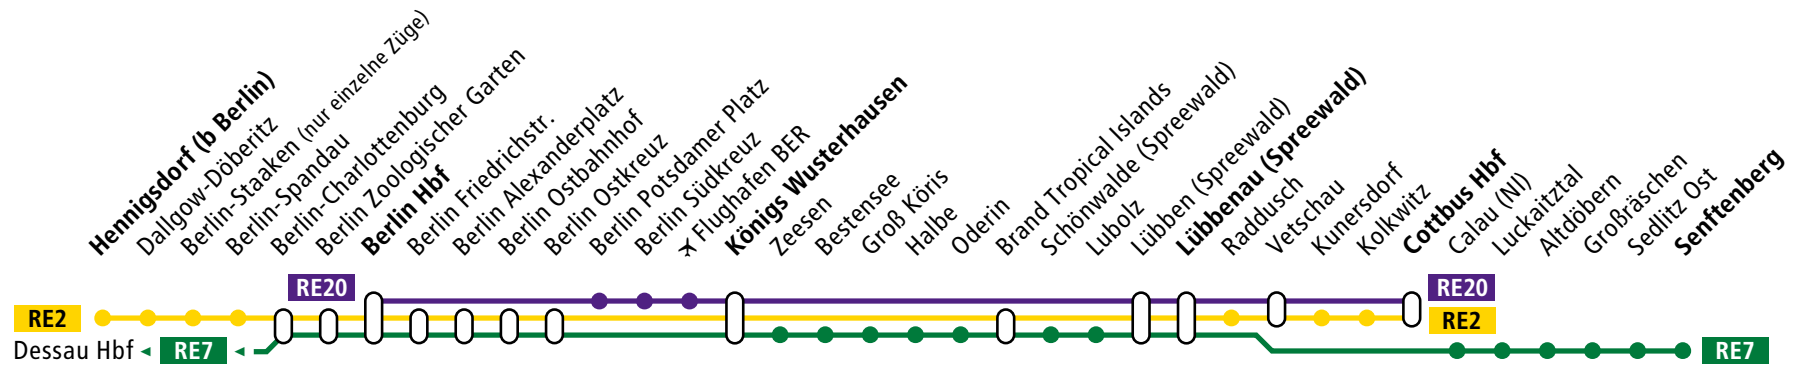

# RE2 · RE20 · RE7

Hennigsdorf (b Berlin) ↔ Berlin Hbf ↔ Lübbenau (Spreewald) ↔ Cottbus Hbf/Senftenberg

## Fahrplan

23. Februar bis 30. April 2026

- RE2** Hennigsdorf (b Berlin) ↔ Berlin Hbf ↔ Cottbus Hbf
- RE20** Berlin Hbf ↔ Lübbenau (Spreewald)/Cottbus Hbf
- RE7** Auszug: Berlin-Charlottenburg ↔ Senftenberg

**Verkehrshinweise**

a nicht 3., 6. Apr

- V1 Hennigsdorf (b Berlin) - Berlin-Charlottenburg:  
Mo-Fr, nicht 3., 6. Apr;  
Berlin-Charlottenburg - Cottbus Hbf: täglich
- V2 Berlin-Charlottenburg - Berlin Ostbahnhof: täglich;  
Berlin Ostbahnhof - Senftenberg: Mo-Fr, nicht 3., 6. Apr

- Barrierefreie Fahrzeuge
- Fahrradmitnahme begrenzt möglich

**Aufgrund der Generalsanierung der Strecke Hamburg  
↔ Berlin, von der auch die Linie RE2 betroffen  
ist, kommt es zu umfangreichen Änderungen im  
Regionalverkehr.**