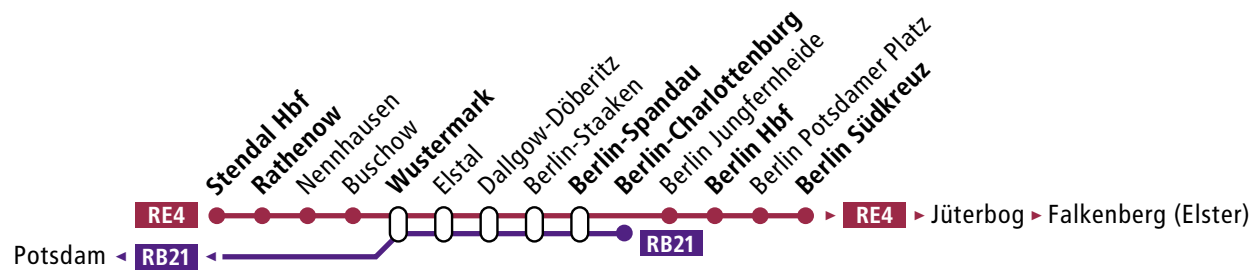

RE4 West · RB21

Stendal ↔ Rathenow ↔ Wustermark ↔ Berlin

Fahrplan

14. Juni bis 1. Oktober 2026

RE4 Stendal Hbf ↔ Rathenow ↔ Wustermark ↔ Berlin-Spandau ↔ Berlin Hbf ↔ Berlin Südkreuz

RB21 Auszug: Wustermark ↔ Berlin-Spandau ↔ Berlin-Charlottenburg

RE4
RB21

Stendal Hbf ▶ Rathenow ▶ Wustermark ▶ Berlin-Spandau ▶ Berlin Hbf ▶ Berlin Südkreuz
Auszug: Wustermark ▶ Berlin-Spandau ▶ Berlin-Charlottenburg

vbb.de

DB Regio

VBB-Tarif ab Rathenow | Gültig 14.06. bis 01.10.2026

Main train schedule table with columns for line number, route, departure times, and arrival times for various stations including Stendal Hbf, Rathenow, Wustermark, Berlin-Spandau, Berlin-Charlottenburg, Berlin Gesundbrunnen, Berlin Hbf, Berlin Südkreuz, and Potsdam.