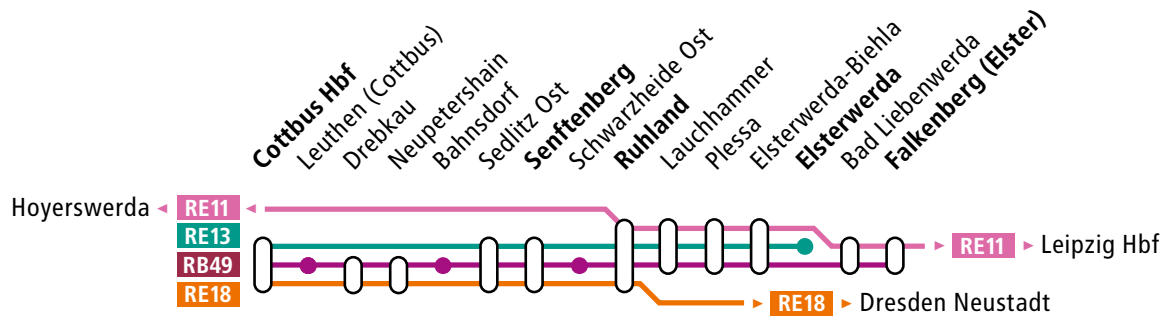

RE13 · RB49 · RE11 · RE18

Cottbus | Chósebuz ↔ Senftenberg | Zly Komorow ↔
Elsterwerda/Falkenberg (Elster)

Fahrplan

gültig ab 14. Dezember 2025

- RE13** Cottbus Hbf | Chósebuz g.f. dw. ↔ Senftenberg | Zly Komorow ↔ Elsterwerda
- RB49** Cottbus Hbf | Chósebuz g.f. dw. ↔ Senftenberg | Zly Komorow ↔ Falkenberg (Elster)
- RE11** Auszug: Ruhland | Rólany ↔ Falkenberg (Elster)
- RE18** Auszug: Cottbus Hbf | Chósebuz g.f. dw. ↔ Ruhland | Rólany

RE13
RB49
RE11
RE18

Cottbus Hbf | Chósebusz gl. dw. ▶ Senftenberg | Zly Komorow ▶ Elsterwerda
Cottbus Hbf | Chósebusz gl. dw. ▶ Senftenberg | Zly Komorow ▶ Falkenberg (Elster)
Auszug: Ruhland | Rólany ▶ Falkenberg (Elster)
Auszug: Cottbus Hbf | Chósebusz gl. dw ▶ Ruhland | Rólany